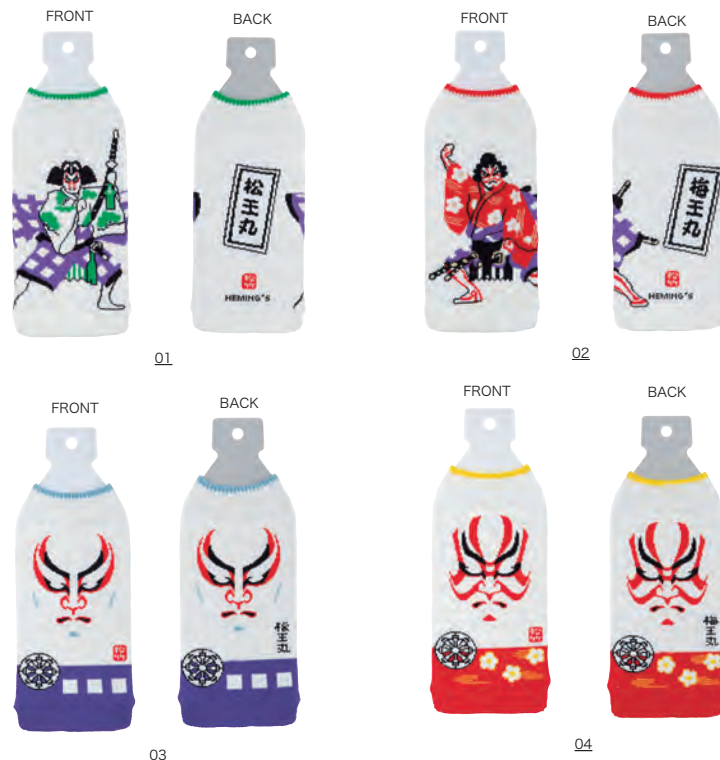

西郷隆盛をモチーフにしたボトルカバーです。
 おもて面には西郷と愛犬のツグが描かれています。
 うら面には名前とともに、出身である薩摩藩の藩主
 島津家の家紋がデザインされています。

西郷隆盛について

[生] 文政10(1827).12.7. 鹿児島
 [没] 1877.9.24. 鹿児島

幕末、明治維新の元勳、政治家で軍人。通称吉之助。
 薩摩藩下級士族の出身で藩主島津斉彬の知遇を受け藩政に参画した。
 慶応3(1867)年12月9日の王政復古に重要な役割を演じ、新政府
 参与、戊辰戦争では大総督参謀となった。
 明治4(1871)年には薩摩置県に尽力したが、征韓論を唱えて政府に
 いられず辞職。帰郷して私学校の経営をするも、1877年に西南戦争
 に敗れて城山で戦死。死後、陸軍大将の位階などが復元された。

TOKYO

44769 BOTOCO 東京駅丸の内駅舎 ¥900 [¥990 INCLUDING TAX]
 Color : 01.WHITE 02.SKY
 Size : W90 H190 Material : 綿, ポリエステル Set : 4/24 Made in Japan

Tokyo Station Marunouchi Bldg.

大正3年に開業した東京駅は、日本の玄関口として発展してきました。
 モチーフになっている丸の内駅舎は、2003年に国の重要文化財に
 指定されています。
 01.はシックに、02.は柔らかい雰囲気仕上がっています。
 東京土産としてもおすすめです。

KABUKI

14602 BOTOCO 古典芸能 ¥950 [¥1,045 INCLUDING TAX]
 Color : 01.松王丸 02.梅王丸 03.松王丸隈取り 04.梅王丸隈取り
 Size : W90 H190 Material : 綿, ポリエステル Set : 4/24 Made in Japan

長い歴史に育まれ洗練されてきた「歌舞伎」をテーマに、
 松竹株式会社とのライセンス商品として作られました。
 イラストはそれぞれ、歌舞伎の演目である『菅原伝授手習鑑』の中の
 登場人物を表していて、歌舞伎を身近に感じることができる商品です。