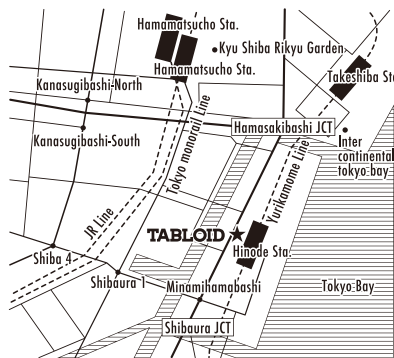

DAY 1&2
10AM-8PM

DAY 3
10AM-7PM

AT
TAB
LOID

EXHIBITION INFORMATION

2/8 WED. 10:00-20:00 受付 19:30 まで

2/9 THU. 10:00-20:00 受付 19:30 まで

2/10 FRI. 10:00-19:00 受付 18:00 まで

●会場の都合上、受付最終時間を設けさせていただきます。予めご了承ください。●EXTRA PREVIEWは小売店様、卸売店様の仕入れのための展示会です。プレス関係者以外の視察目的の方や、仕入れの発生しない同業者の方のご入場は固くお断りさせていただきます。●会場内での写真や動画の撮影は禁止させていただきます。(各出展社が許可する範囲を除く)

東京都港区海岸 2-6-24 www.soulplanet.jp

●ゆりかもめ東京臨海新交通臨海線「日の出」徒歩 1分

●JR 山手線、京浜東北線「浜松町」徒歩 13分

●東京モノレール羽田線「モノレール浜松町」徒歩 13分

※駐車場はございませんので、お車でのご来場はお控えください。

TABLOID

EXTRA PREVIEW ORGANIZED MEMBER

株式会社 ground works / 株式会社ハイタイト / 株式会社ディテール / 村上美術株式会社 / 株式会社 100percent / 株式会社チップス