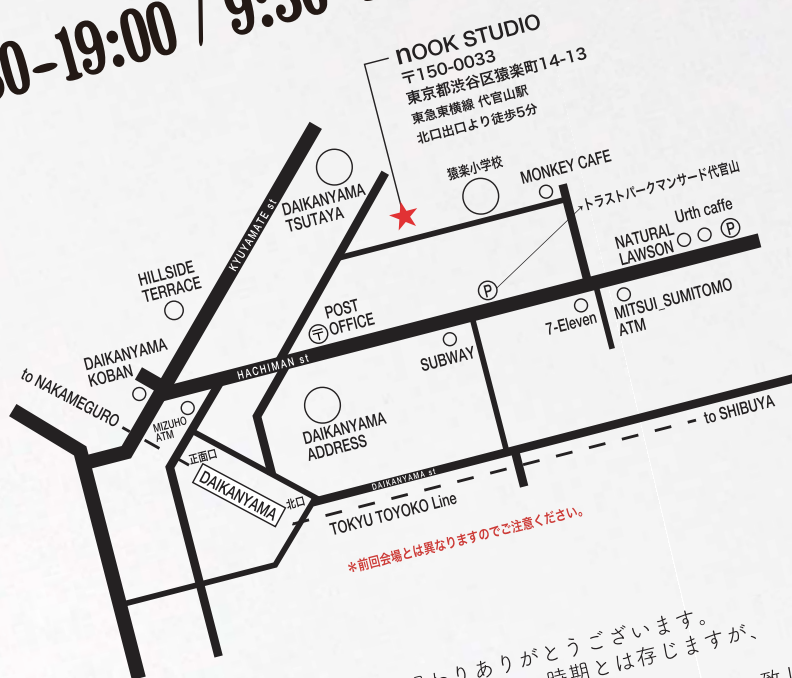

2019 Spring & Summer Exhibition 1

9/19 wed - 9/21 fri

9:30-19:00 / 9:30-17:00 (Last day)

平素は格別のお引き立てを賜わりありがとうございます。
上記日程で展示会を行います。お忙しい時期とは存じますが、
是非ご来場くださいますようお願い申し上げます。
お手数ですが予めアポイントの上、ご来場頂きますようお願い致します。