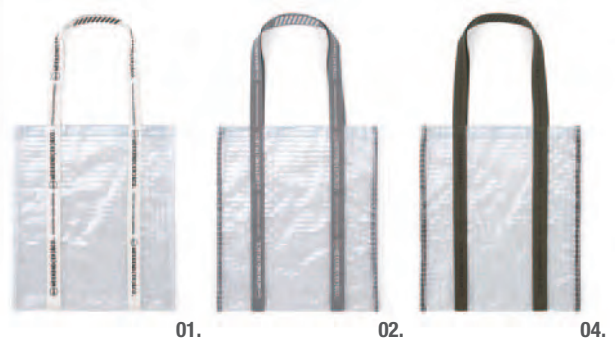

## beach tote bag

No:79340  
 01.WHITE 02.GRAY 03.NEON 04.OD  
 SIZE: top.W540/bottom.370mm x H350mm x D170mm  
 MATERIAL: PVC  
 MADE IN CHINA SET: 2/12  
 3,200YEN (+TAX)

マスキューに入ったウインドペン柄のクリアーなビニール素材のトートバッグです。水辺の行楽、ビーチでの使用をイメージしてビーチタオルなど多めの荷物を想定した大きめサイズです。

## pool side tote bag

No:79341  
 01.WHITE 02.GRAY 03.NEON 04.OD  
 SIZE: W370mm x H420mm  
 MATERIAL: PVC  
 MADE IN CHINA SET: 2/12  
 2,600YEN (+TAX)

マスキューに入ったウインドペン柄のクリアーなビニール素材のフラットなマチなしのトートバッグです。水辺の行楽、プールでの使用をイメージしました。デイリーにも活躍するサイズ感です。