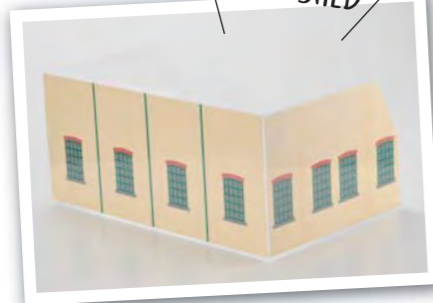

監修中 ※掲載商品は監修中のため、外観、仕様などが変更になる場合があります。

ORIGINAL CLEAR CASE

TIDMOUTH

SIZE: W450×H200×D280mm (1台)
MADE IN JAPAN

NO: 7270 04
NAME: tente Clear Case
JAN: 4533503 727045

2台並べると写真の様にティドマス機関庫になります。
上段に立体サンプル・下段にストックを入れた展開が可能です。